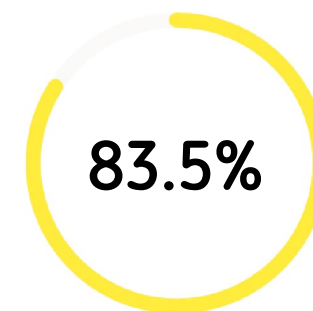

FILIÈRES DE FORMATION			ÉTABLISSEMENTS (TAUX DE RÉUSSITE)						
NIVEAU	DIPLÔME	FORMATION	BTP CFA 08	BTP CFA 10	BTP CFA 51	BTP CFA 52	BTP CFA 54-55	BTP CFA 88	IUMP
5	BTS	Maintenance des Systèmes (<i>option B - Énergétiques et Fluidiques</i>)					100%		
5	BTS	Travaux Publics	87.5%						
5	BUT	Génie Civil et Construction Durable							
5	DU	Gestion des Entreprises du Patrimoine Bâti Numérique et Durable							64.3%
5	Titre Pro	Chargé d'Affaires en Rénovation Énergétique du Bâtiment							
5	Titre Pro	Conducteur de Travaux du Bâtiment et du Génie Civil					25%		
5	Titre Pro	Décorateur Conseiller en Design d'Espace							
5	Titre Pro	Responsable Chantier Bâtiment et Travaux Publics							
6	Licence Pro	Métiers du BTP (<i>Bâtiment et Construction</i>)					100%		
6	Licence Pro	Métiers du BTP (<i>Travaux Publics</i>)					100%		
6	Licence Pro	Réseaux Haute Tension Éclairage Public							
7	Master Pro	Génie Civil					91.7%		
7	Ingé	Ingénieur du CNAM - Spécialité Bâtiment et Travaux Publics			62%				

CAP Certificat d'Aptitude Professionnel
MC Mention Complémentaire
Titre Pro Titre Professionnel
BP Brevet Professionnel
Bac Pro Baccalauréat Professionnel
BM Brevet de Maîtrise (Bac +2)

BTS Brevet de Technicien Supérieur (Bac +2)
DU Diplôme Universitaire (Bac +2)
BUT Bachelor Universitaire de Technologie (Bac +3)
Licence Pro Licence Professionnel (Bac +3)
Master Pro Master Professionnel (Bac +5)
Ingé Diplôme d'Ingénieur (Bac +5)

TAUX DE RÉUSSITE GLOBAL

BTP CFA GRAND EST

ZAC du Breuil • 1, rue Nicolas Pierson • BP 261 • 54701 Pont-à-Mousson Cedex
Tél. +33 (0)3 83 81 65 65 • Tél. +33 (0)3 83 81 65 66
N° SIREN : 783 347 024 • N° SIRET : 783 347 024 00102
N° déclaration d'activité : 41540042054 • Nature juridique : Association loi 1901
BTPCFA-GRANDEST.FR

Organisme gestionnaire

BTP CFA Ardennes (Poix-Terron) • BTP CFA Aube (Pont-Sainte-Marie)
BTP CFA Marne (Reims) • BTP CFA Haute-Marne (Chaumont)
BTP CFA Meurthe-et-Moselle et Meuse (Pont-à-Mousson)
BTP CFA Vosges (Arches) • IUMP (Troyes)